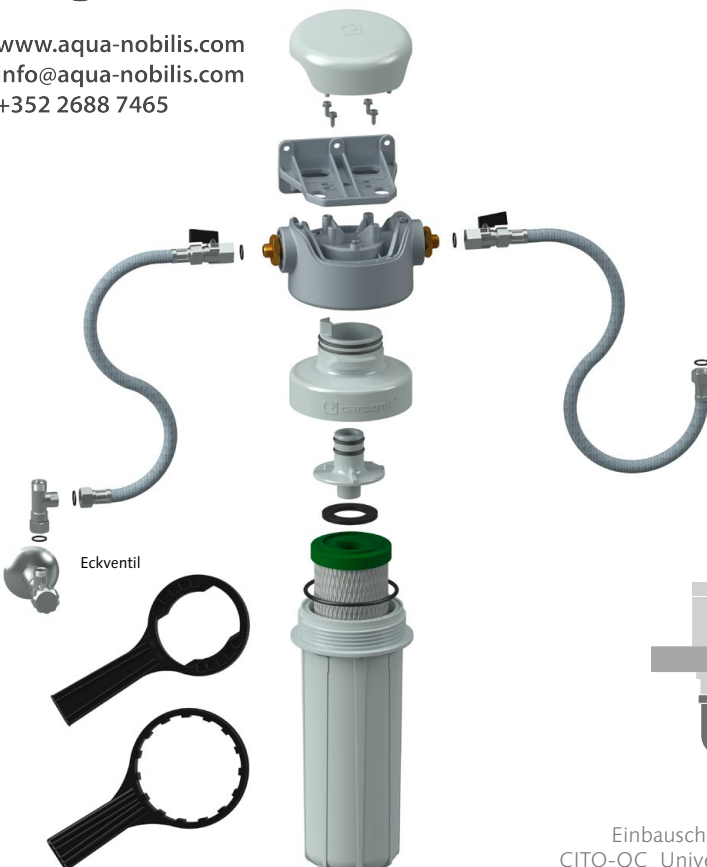

## ■ BESCHREIBUNG:

Untertisch-Wasserfilter zur Erzeugung von gereinigtem Trinkwasser. Der QuickConnect (QC) Schnellverschluss sichert einfachste Handhabung, denn Wasserzu- und -ablauf werden bei der Montage durch automatische Ventile geschlossen (kein Wasseraustritt). Der Filterpatronenwechsel kann einfach in der Spüle erfolgen.

## ■ ANWENDUNGSBEREICH:

Der Filter wird üblicherweise unter der Küchenspüle installiert. Entweder als Abzweig zwischen Kaltwassereckventil und Küchenarmatur (Classic), dabei ist auf der Spüle ein separater Wasserhahn vorzusehen, oder direkt in die Kaltwasserleitung von Eckventil zur Küchenarmatur (Universal), dabei wird das gesamte Kaltwasser gefiltert.

## ■ LEISTUNGSPARAMETER:

<b>Teilenr.:</b>	120QC-... siehe erhältliche Versionen
<b>Maße:</b>	Filtereinheit ohne Anschlüsse (B x H x T): 140 x 378 x 146 mm
<b>Gewicht:</b>	Gehäuse mit Patrone (ohne Anschlusschläuche) trocken: ca. 1,9 kg, nass: ca. 3,0 kg
<b>Material:</b>	PP (Gehäuse, Patronendeckel), PEX (Schläuche). Alle wasserberührenden Materialien sind für den Einsatz mit Lebensmitteln geeignet.
<b>Durchfluss:</b>	ca. 120 Liter pro Stunde mit NFP Premium (Classic), ca. 480 Liter pro Stunde mit IFP Puro (Universal), bei 4 bar Wasserdruck
<b>Schadstoffrückhaltung:</b>	wird ausschließlich durch die eingesetzte Filterpatrone bestimmt.

## AQUA NOBILIS

www.aqua-nobilis.com  
 info@aqua-nobilis.com  
 +352 2688 7465

Einbauschema  
CITO-QC Universal

Einbauschema  
CITO-QC Classic

QuickConnect Verbindung zwischen Filtergehäuse und Kopf