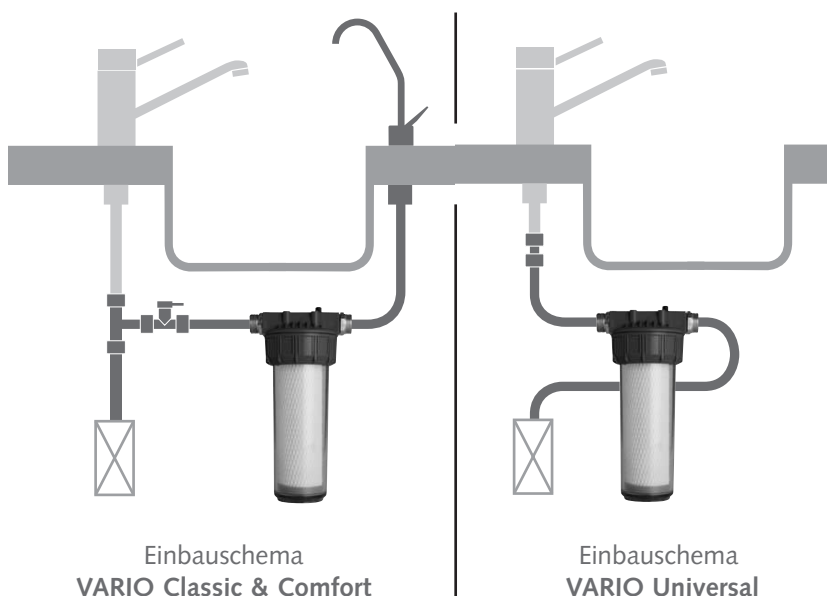

Einfacher Anschluss, je nach Ausführung entweder mit elegantem kleinem Wasserhahn oder aber **Carbonit-Qualität** für das gesamte Leitungswasser aus Ihrem bisherigen Wasserhahn. Die Technik bleibt stets **unter der Spüle** verborgen.

Anwendungsbereiche

Wasserfiltration in der Küche zur Erzeugung von gereinigtem Trinkwasser; auch bei hohen Blei- und Kupferkonzentrationen einsetzbar.

Sehr gut geeignet für die Zubereitung von Getränken, Kochwasser etc.

Technische Daten

Ausführung: Gerät zum Einbau unter der Spüle zwischen Eckventil und vorhandenem Wasserhahn. Separater eleganter Wasserhahn zur Entnahme von gefiltertem Wasser (VARIO Classic und VARIO Comfort). Der VARIO Universal wird zwischen Eckventil und bestehender Armatur eingebaut.

Filtereinsatz: Carbonit® Monoblock NFP Premium bzw. IFP Puro

Leistung: ca. 120 Liter pro Stunde (NFP Premium) bzw. 400 Liter pro Stunde (IFP Puro) bei einem Wasserdruck von 4 bar und einer Wassertemperatur von 10°C. Zur Entnahme von Schadstoffen siehe Datenblatt Filterpatrone NFP bzw. IFP Puro.

Maße: Filtereinheit ohne Anschlüsse (BxHxT): 123 x 310 x 115 mm. Länge der Flexschläuche: 2 Stück je ca. 80 cm (Classic, Comfort, Universal), 1 Stück ca. 30 cm (Classic, Comfort).

Gewicht: Komplett trocken ca. 2,4 kg; komplett nass ca. 3,5 kg.

Temperatur: Aus technischen Gründen ist der Einsatz nur bei Kaltwasser zulässig, vor Frost schützen.

**Auch geeignet für den Betrieb vor drucklosem Boiler!
Nur mit Kaltwasser betreiben!**

Lieferumfang

Komplettes Filtergerät mit umfangreichem Installationsmaterial:

VARIO Classic: T-Stück, Absperrkugelventil, 3 Stück Edelstahl-Flexschläuche, Verschraubung, Wandhalterung, Wasserhahn, Dichtungen. Filterpatrone **Carbonit® Monoblock NFP Premium**.

VARIO Comfort: wie VARIO Classic, jedoch mit Schnellkupplungen am Filtergehäuse. Filterpatrone **Carbonit® Monoblock IFP Puro**.

VARIO Universal: Absperrkugelventil, zwei Stück Edelstahl-Flexschläuche, Verschraubung, Wandhalterung, Schnellkupplungen, Dichtungen. Filterpatrone **Carbonit® Monoblock IFP Puro**.

Preise gemäß aktueller Preisliste

FILTER VON CARBONIT: STETS EINE GUTE WAHL