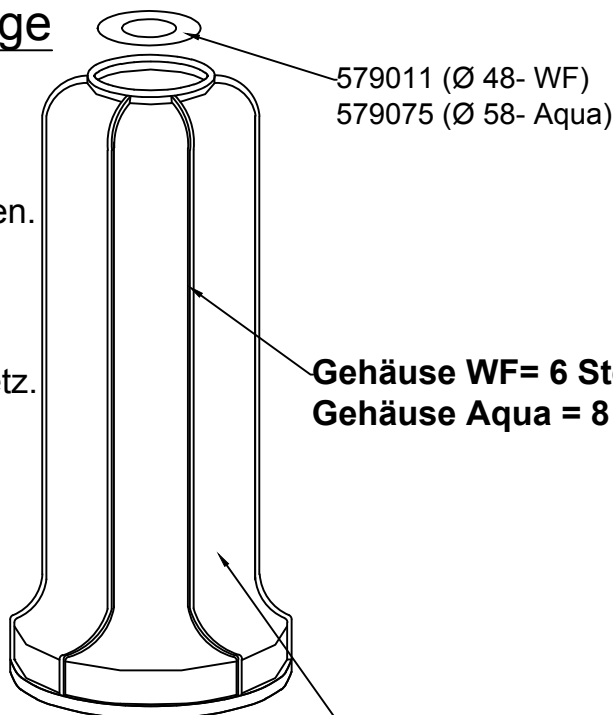

Vertrieb über CARBONIT-Händlernetz.

IHR FACHHÄNDLER

AQUA NOBILIS

www.aqua-nobilis.com
info@aqua-nobilis.com
+352 2688 7465

Gehäuse WF= 6 Stege
Gehäuse Aqua = 8 Stege

Ersatzpatrone
Achtung: Jede Ersatzpatrone wird mit 2
Flachdichtungen ausgeliefert.
Bitte nur die obere verwenden,
Auslaufseitig bitte keine
Flachdichtung einsetzen!

502009 (Einzelteil)

527030 (Einzelteil)

Adapter:

501029
FI 21x14x2
(mit Sieb)

522018
579025
527030

577024(X)

522018(X)

579025

O-Ring (Einzelteil)
502005 (10x3 WF)
502011 (10x2,5 Aqua)

579022(X)
579007(X) } 577025

579022(X)

502014 (Einzelteil)
O-Ring 6,35x1,78

579007(X)

SANUNO Classic/Basic;
Ersatzteilübersicht

125UNOST-
ETZ-160912