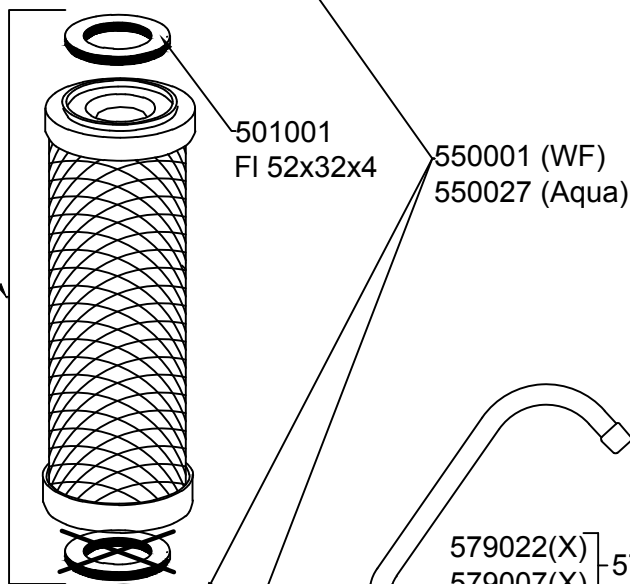

Vertrieb über CARBONIT-Händlernetz.

IHR FACHHÄNDLER

AQUA NOBILIS

www.aqua-nobilis.com
info@aqua-nobilis.com
+352 2688 7465

Gehäuse WF= 6 Stege
Gehäuse Aqua = 8 Stege

Ersatzpatrone
Achtung: Jede Ersatzpatrone wird mit 2
Flachdichtungen ausgeliefert.
Bitte nur die obere verwenden,
Auslaufseitig bitte keine
Flachdichtung einsetzen!

502009 (Einzelteil)

527030 (Einzelteil)

Adapter:

501029
FI 21x14x2
(mit Sieb)

522018
579025
527030

577024(X)

522018(X)

579025

O-Ring (Einzelteil)
502005 (10x3 WF)
502011 (10x2,5 Aqua)

579022(X)
579007(X) } 577025

579022(X)

502014 (Einzelteil)
O-Ring 6,35x1,78

579007(X)

SANUNO Classic/Basic;
Ersatzteilübersicht

125UNOST-
ETZ-160912