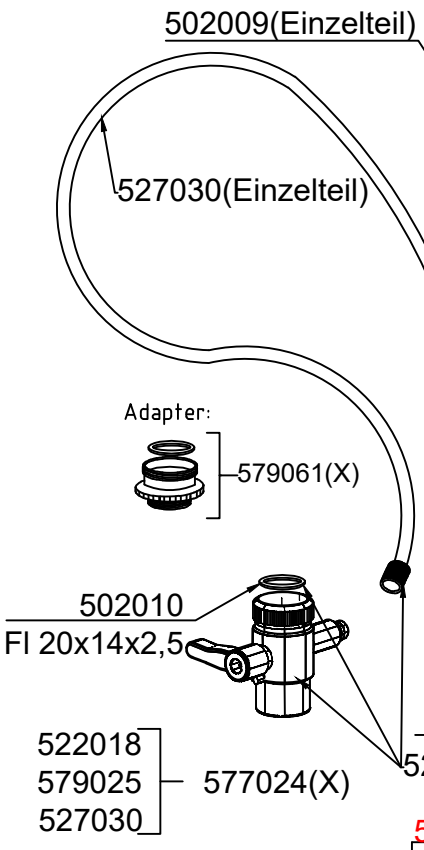

IHR FACHHÄNDLER

AQUA NOBILIS
 www.aqua-nobilis.com
 info@aqua-nobilis.com
 +352 2688 7465

Ersatzpatrone
Achtung: Jede Ersatzpatrone wird mit 2
 Flachdichtungen ausgeliefert.
 Bitte nur die obere verwenden,
 Auslaufseitig bitte keine
 Flachdichtung einsetzen!

502058 (10x3,5) wenn BG zu locker

SANUNO Vital ; Ersatzteilübersicht

125UNOV4-
ETZ-190807