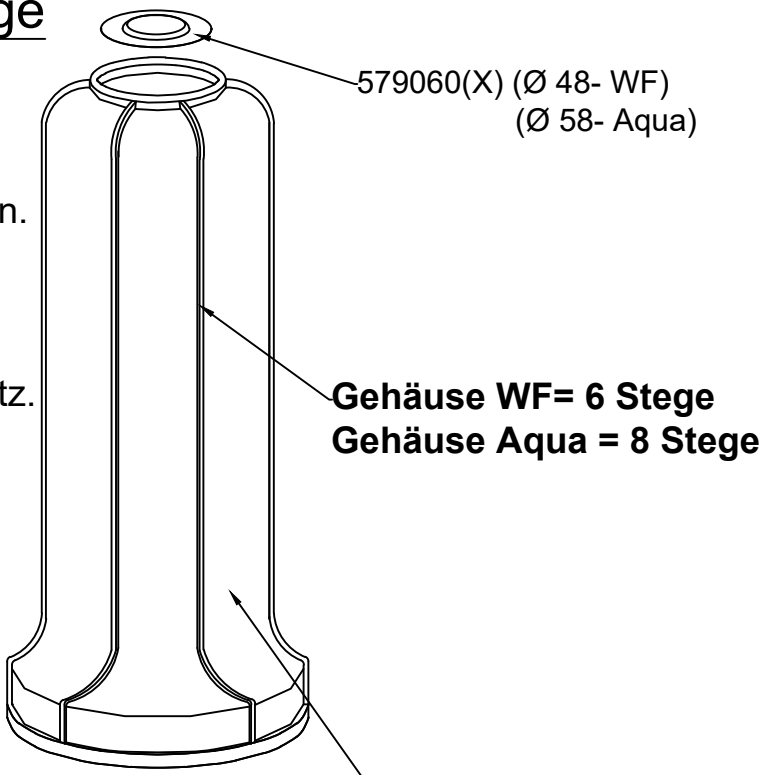

IHR FACHHÄNDLER

AQUA NOBILIS
 www.aqua-nobilis.com
 info@aqua-nobilis.com
 +352 2688 7465

Ersatzpatrone
Achtung: Jede Ersatzpatrone wird mit 2
 Flachdichtungen ausgeliefert.
 Bitte nur die obere verwenden,
 Auslaufseitig bitte keine
 Flachdichtung einsetzen!

502058 (10x3,5) wenn BG zu locker

SANUNO Vital ; Ersatzteilübersicht

125UNOV4-
ETZ-190807