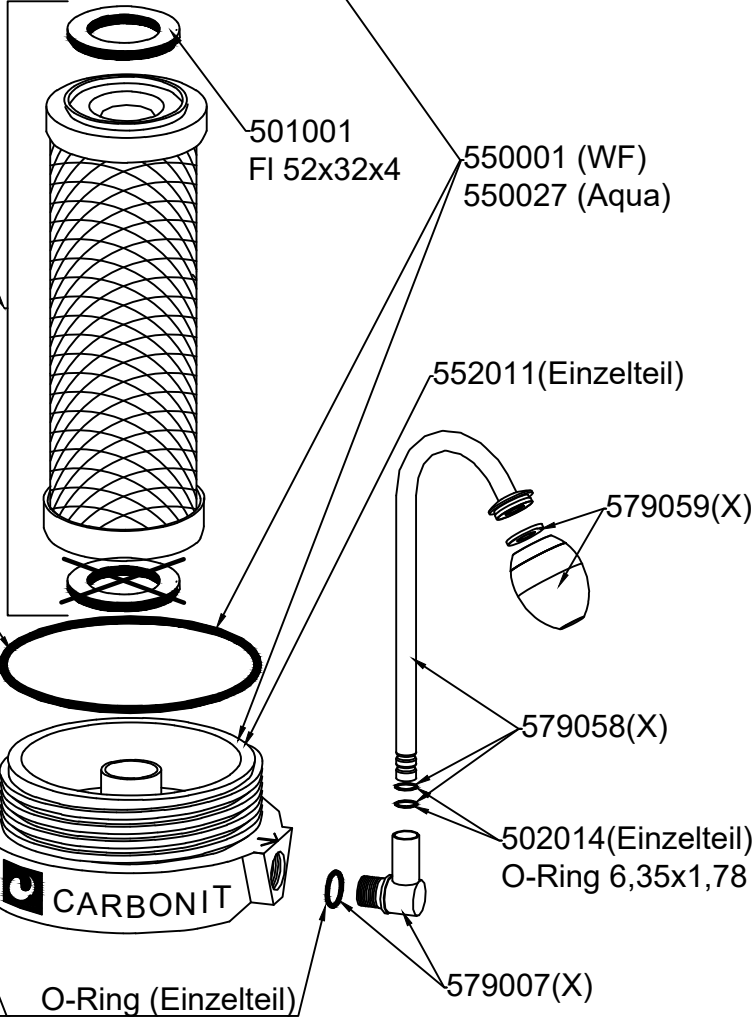

IHR FACHHÄNDLER

AQUA NOBILIS
 www.aqua-nobilis.com
 info@aqua-nobilis.com
 +352 2688 7465

Ersatzpatrone
Achtung: Jede Ersatzpatrone wird mit 2
 Flachdichtungen ausgeliefert.
 Bitte nur die obere verwenden,
 Auslaufseitig bitte keine
 Flachdichtung einsetzen!

502058 (10x3,5) wenn BG zu locker

SANUNO Vital ; Ersatzteilübersicht

125UNOV4-
ETZ-190807